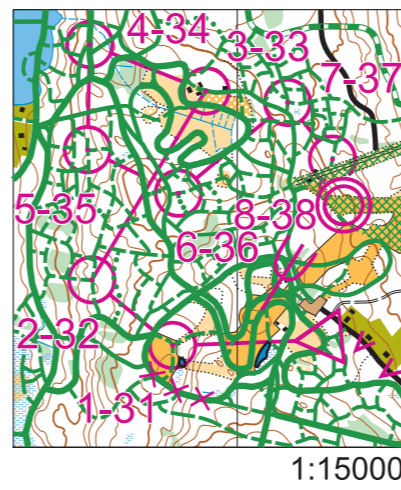

### Track symbols

	Scale	1:15000	1:12500	1:10000	1:7500	1:5000
	Enlargement	1	1	1	1.33	1.5
801	Width	0.85	0.85	0.85	1.13	1.28
802	Width	0.60	0.60	0.60	0.80	0.90
803	Width	0.50	0.50	0.50	0.67	0.75
	Dash length	3.00	3.00	3.00	4.00	4.50
	Gap	0.50	0.50	0.50	0.67	0.75
804	Dots	0.70	0.70	0.70	0.93	1.05
	Distance	1.30	1.30	1.30	1.73	1.95
805	Width	0.70	0.70	0.70	0.93	1.05
806	Height	3.00	3.00	3.00	4.00	4.50
807	Dash length	3.00	3.00	3.00	4.00	4.50
	Gap	0.50	0.50	0.50	0.67	0.75
	Outlines	0.12	0.12	0.12	0.16	0.18
	Fill width	0.14	0.14	0.14	0.19	0.21
808	Width	0.20	0.20	0.20	0.27	0.30
	Distance	0.80	0.80	0.80	1.06	1.20
	Outline	0.13	0.13	0.13	0.17	0.20
809	Length	3.50	3.50	3.50	4.66	5.25
813	Dash length	1.50	1.50	1.50	2.00	2.25
	Gap	1.00	1.00	1.00	1.33	1.50
	Outlines	0.12	0.12	0.12	0.16	0.18
	Fill width	0.57	0.57	0.57	0.76	0.86

### Course planning symbols in all scales

701	Edge	7.00
	Width	0.50
703	Diameter	5.50-6.00
	Width	0.50
	Point	0.65
704	Number	4.00
	Code	4.00
705	Width	0.50
706	Diameters	5.00/7.00
	Width	0.50
707	Width	0.50
	Dash length	2.00
	Gap	0.50
709	Width	0.25
	Distance	0.80
	Outline	0.25
715	Height	10.00
	Width	0.5

### Special symbols on SkiO maps

301.1	Colour blue 50 %
	Outline blue 0.1 in scale 1:15000
301.2	Colour blue 100 %
	Outline black 0.3 in scale 1:15000
310.1	Colour blue 50 %

1:5000

### Enlargement of other map symbols

1:15000	1
1:12500	1.2
1:10000	1.5
1:7500	1.5
1:5000	1.5