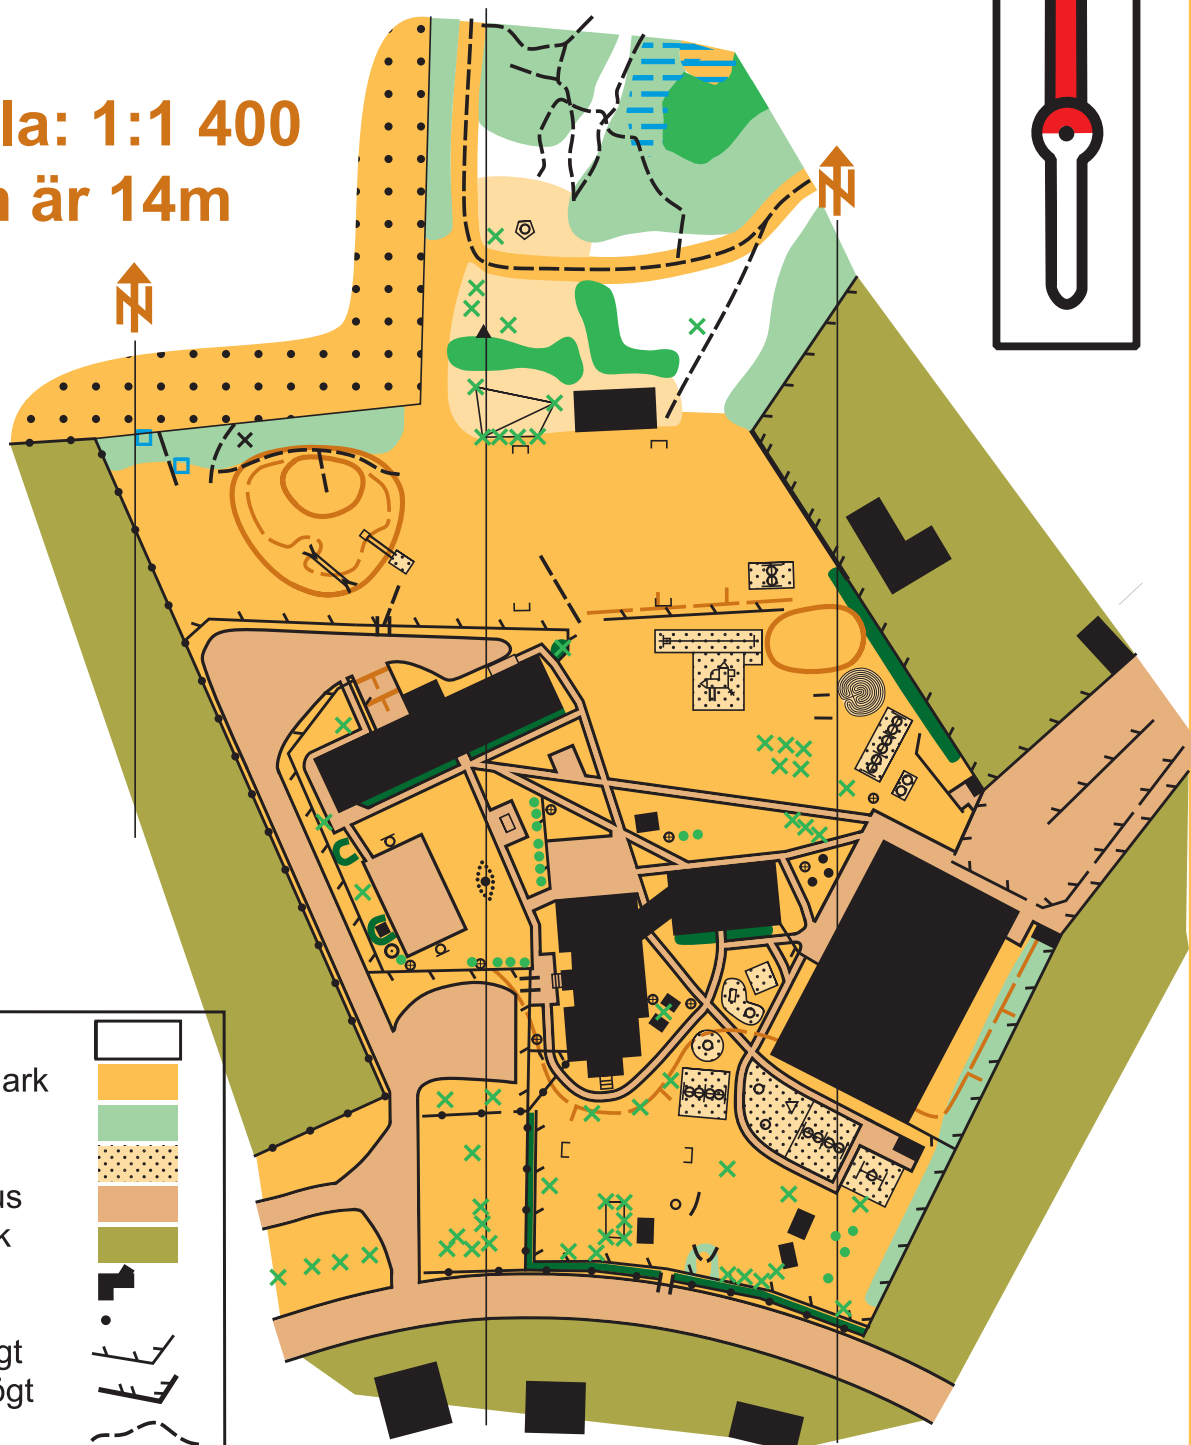

Havdhem

Skala: 1:1 400
1cm är 14m

- | | |
|----------------|--|
| Skog | |
| Öppen mark | |
| Tät skog | |
| Sand | |
| Asfalt/grus | |
| Tomtmark | |
| Hus | |
| Sten | |
| Staket lågt | |
| Staket högt | |
| Stig | |
| Träd | |
| Övrigt föremål | |
| Flaggstång | |
| Häck | |
| Höjdkurva | |

KARTFAKTA

Upphovsrätt: Gotlands Orienteringsförbund
Karritare: Felix Bäckstäde
Email: orientering@gotsport.se
Hemsida: Gotlands Orienteringsförbund