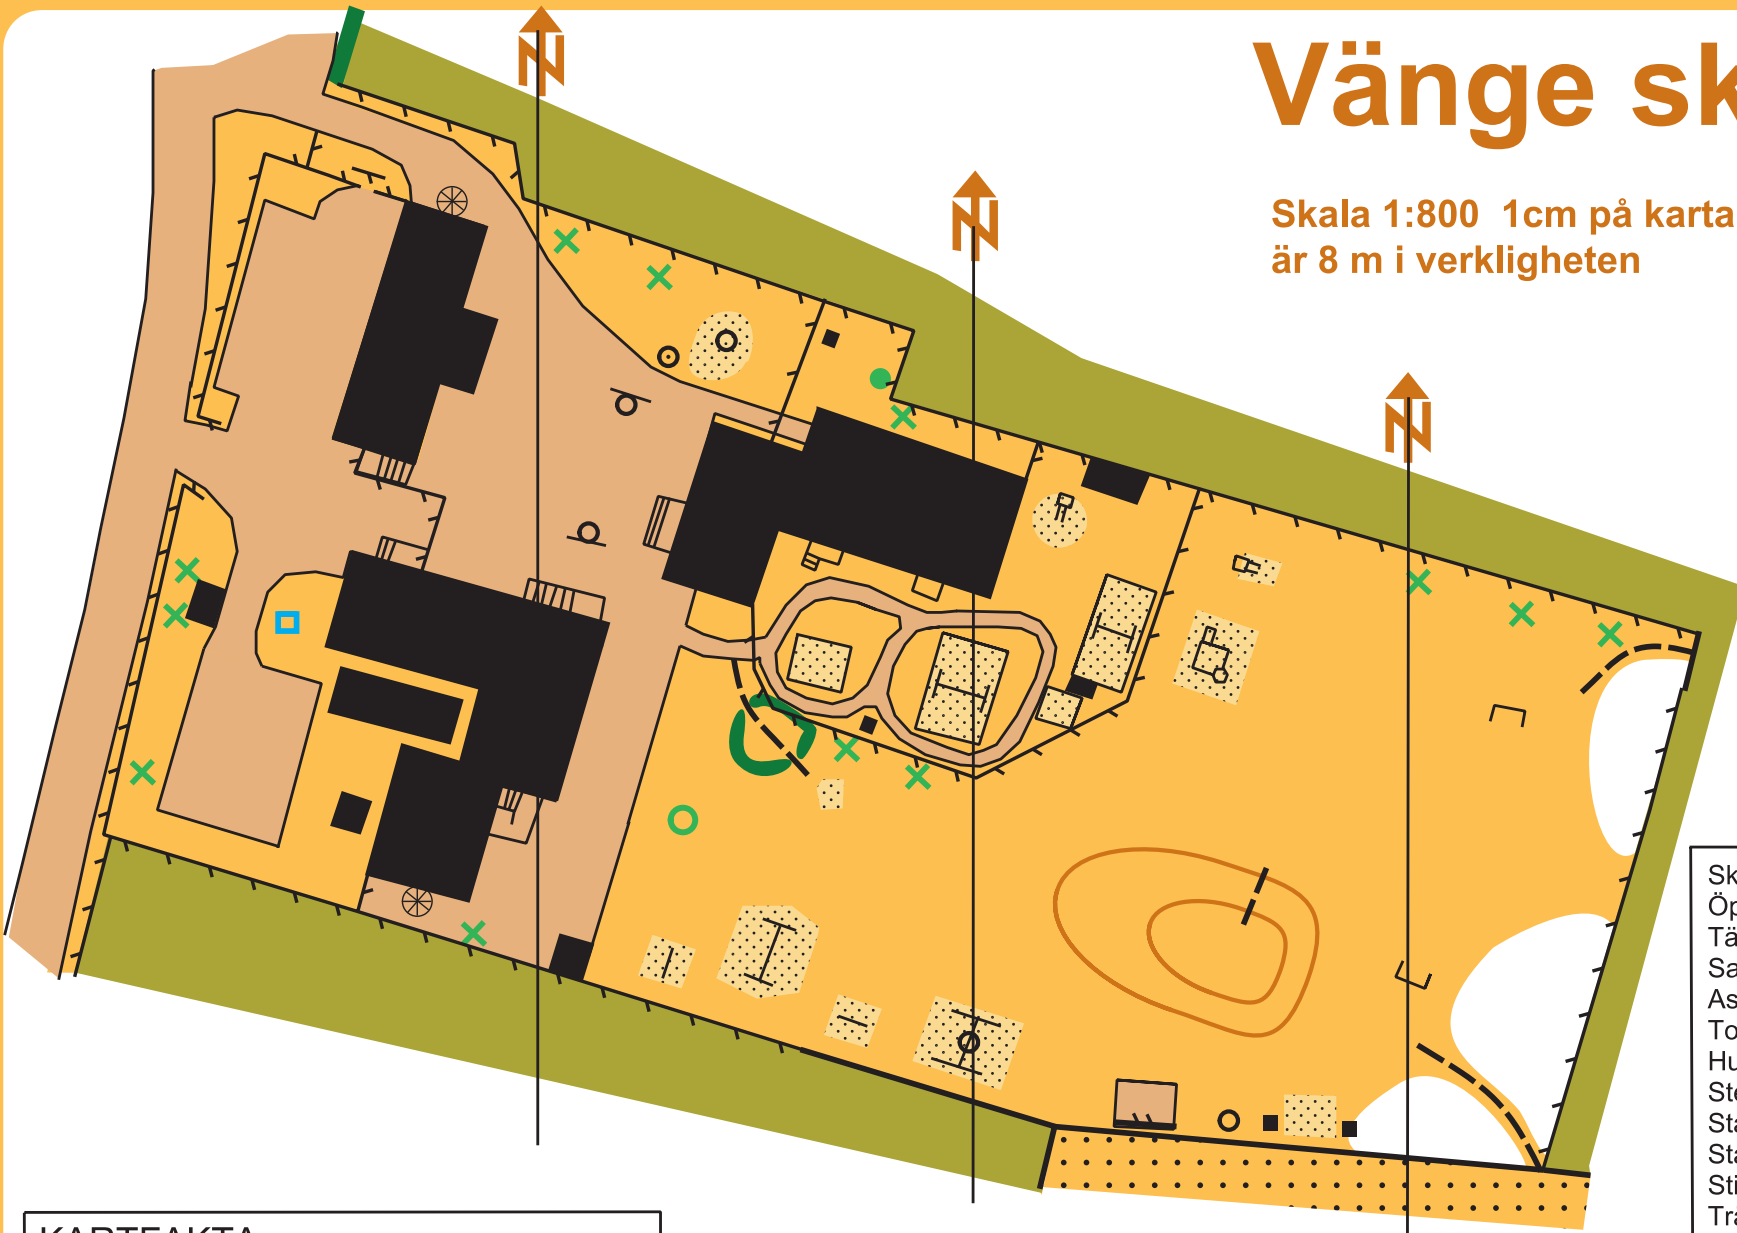

# Vänge skola

Skala 1:800 1cm på kartan  
är 8 m i verkligheten

|                |  |
|----------------|--|
| Skog           |  |
| Öppen mark     |  |
| Tät skog       |  |
| Sand           |  |
| Asfalt/grus    |  |
| Tomtmark       |  |
| Hus            |  |
| Sten           |  |
| Staket lågt    |  |
| Staket högt    |  |
| Stig           |  |
| Träd           |  |
| Buske          |  |
| Stort träd     |  |
| Övrigt föremål |  |
| Flaggstång     |  |
| Häck           |  |
| Höjdkurva      |  |