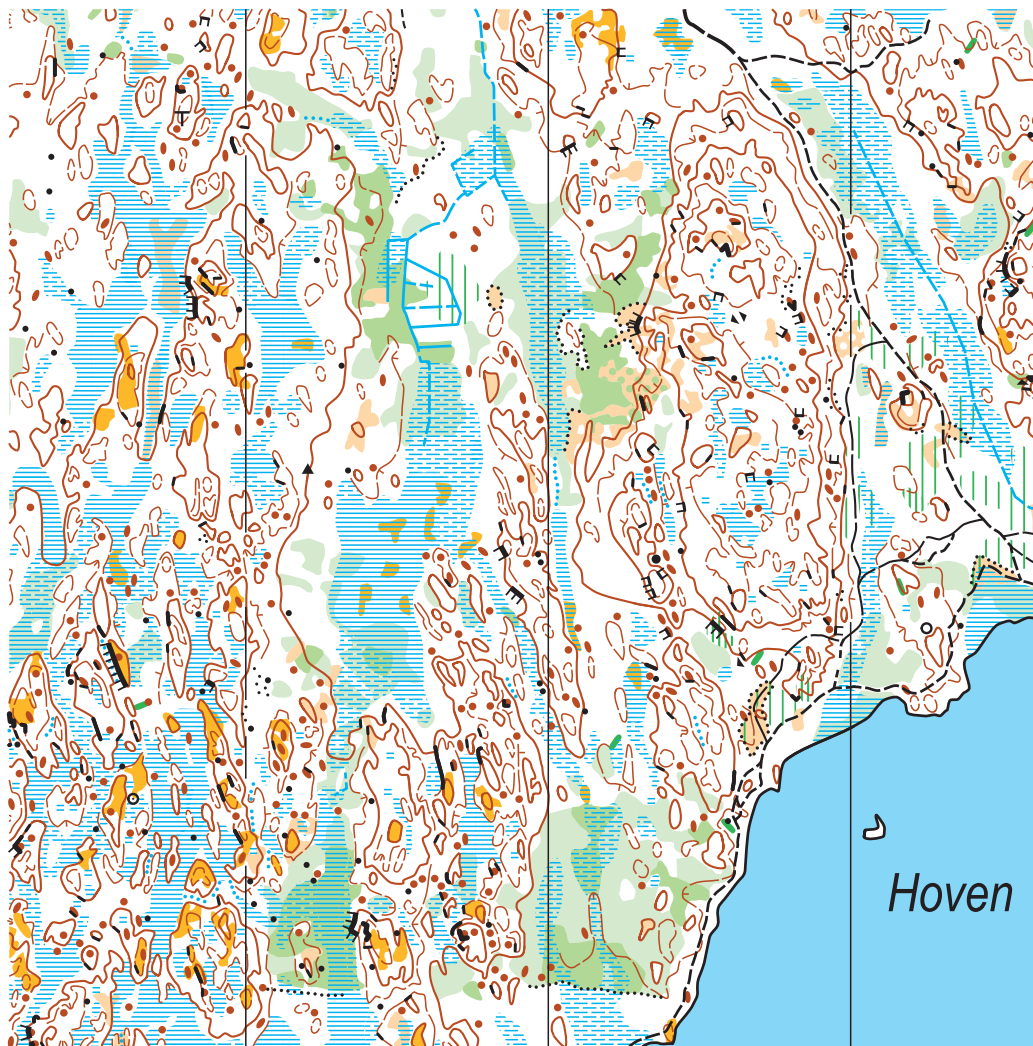

# Finn en massa fel

UPPHOSVRÄTT  
KARTRITNING

Norrkartor 2022  
Mårten Boström, Joel Börjesson Eriksson,  
Carl Bachman, Axel Wrådhe

Utsnitt ur karta:

## Hoven

Skala 1:7 500

UPPHOSVRÄTT  
KARTRITNING

Norrkartor 2022  
Mårten Boström, Joel Börjesson Eriksson,  
Carl Bachman, Axel Wrådhe

Utsnitt ur karta:

## Hoven

Skala 1:7 500

Detta julpyssel hoppas vi ska uppmuntra till mycket kartläsning. Finn de 20 kartfelen som finns i karta till höger. Den till vänster är originalet.

Köp hela karta via <https://norrkartor.se/karta/hoven>