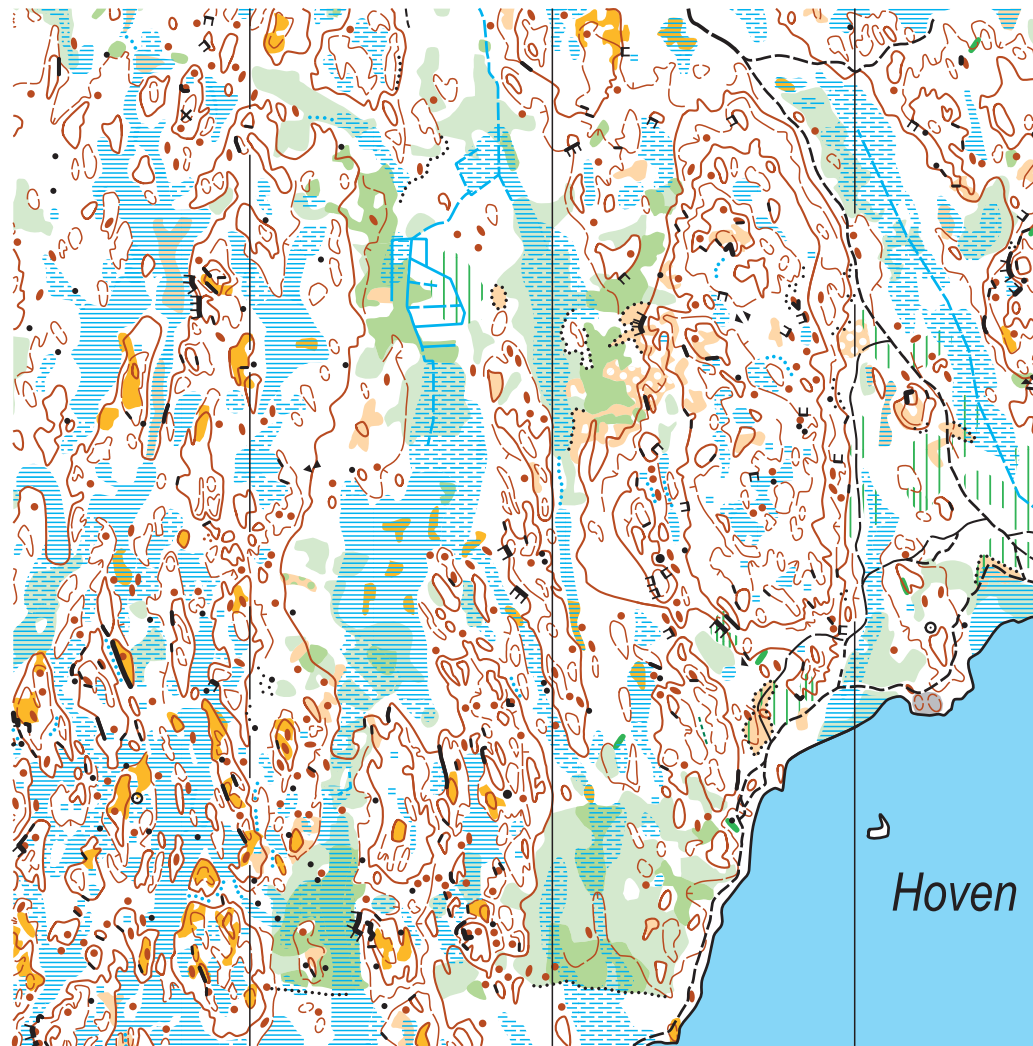

# Finn en massa fel

UPPHOSVRÄTT  
KARTRITNING

Norrkartor 2022  
Mårten Boström, Joel Börjesson Eriksson,  
Carl Bachman, Axel Wrådhe

Utsnitt ur karta:

## Hoven

Skala 1:7 500

UPPHOSVRÄTT  
KARTRITNING

Norrkartor 2022  
Mårten Boström, Joel Börjesson Eriksson,  
Carl Bachman, Axel Wrådhe

Utsnitt ur karta:

## Hoven

Skala 1:7 500

Detta julpyssel hoppas vi ska uppmuntra till mycket kartläsning. Finn de 20 kartfelen som finns i karta till höger. Den till vänster är originalet.

Köp hela karta via <https://norrkartor.se/karta/hoven>